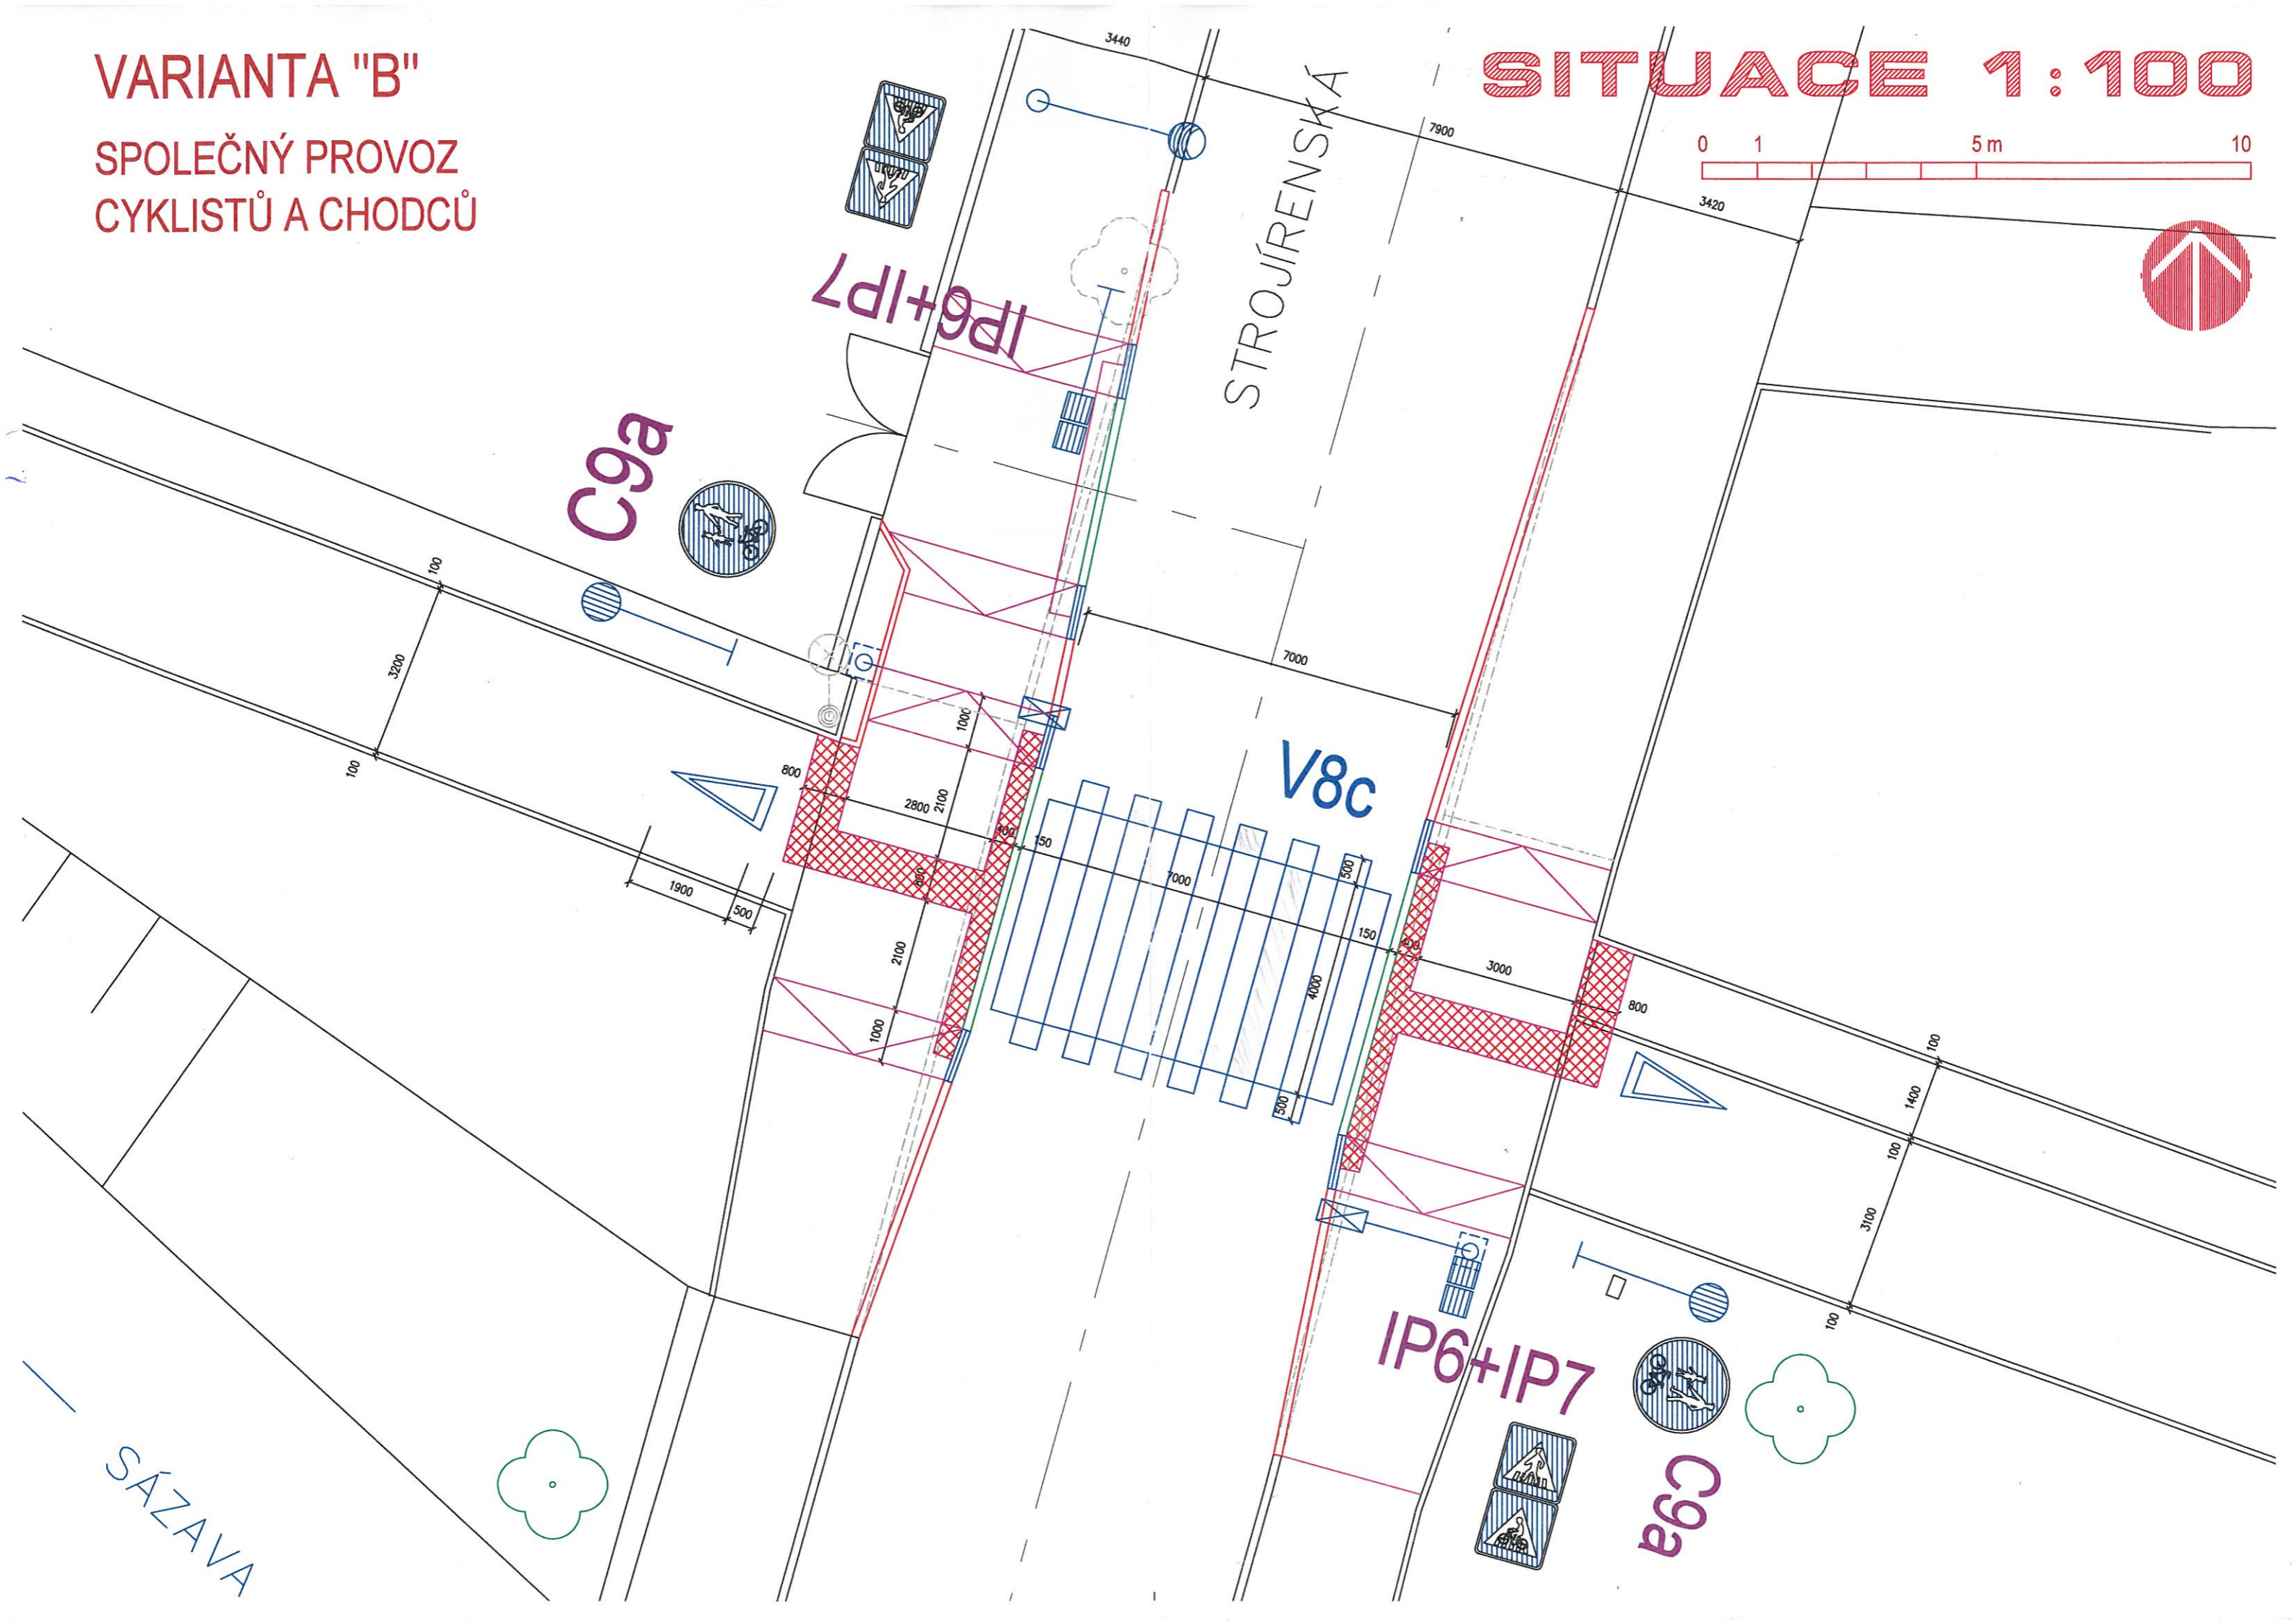

VARIANTA "B"

SPOLEČNÝ PROVOZ
CYKLISTŮ A CHODCŮ

SITUACE 1:100

SÁZAVA